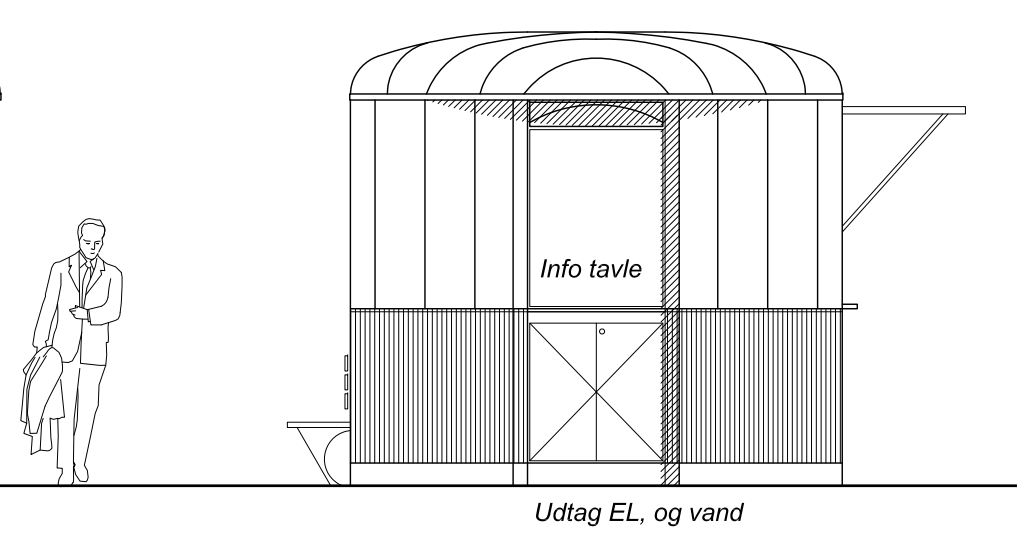

PLAN AF BOD

OPSTALT MOD TORV

OPSTALT MOD NORD

OPSTALT BOD

OPSTALT MOD SYD

Bygh.: Varde kommune

EMNE: PØLSEBOD TIL VARDE TORV

Udarb.: ibhe