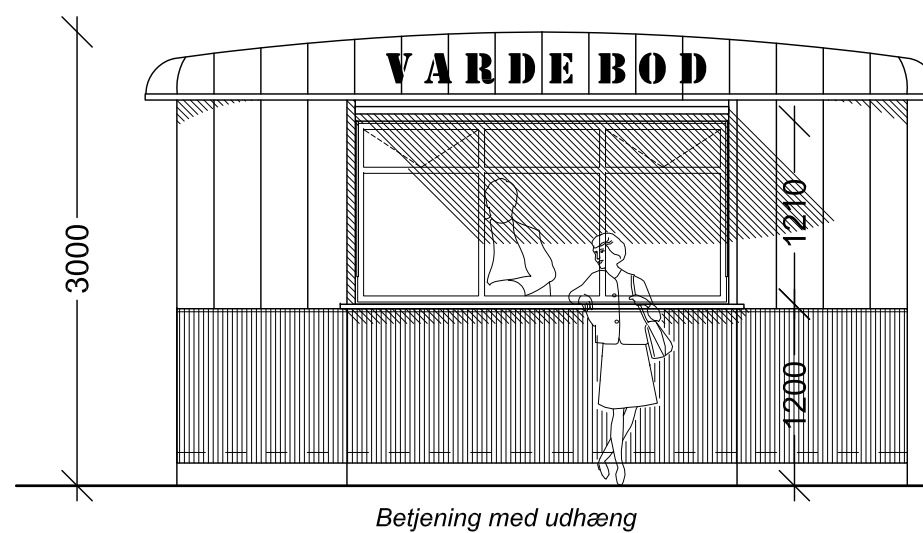

PLAN AF BOD

OPSTALT MOD TORV

OPSTALT MOD NORD

OPSTALT BOD

OPSTALT MOD SYD

Bygh.: Varde kommune

EMNE: PØLSEBOD TIL VARDE TORV

Udarb.: ibhe

Dato: 12.03.2018 B

Mål:

1:50