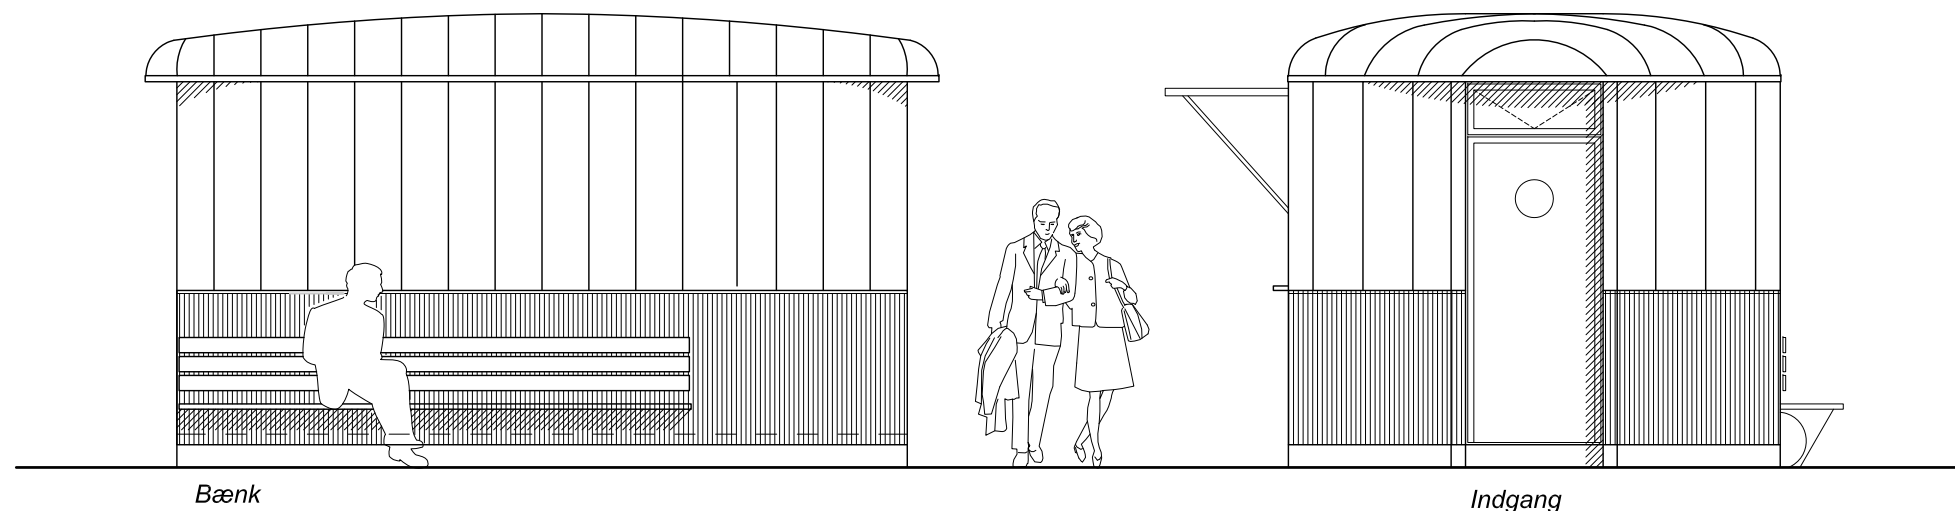

PLAN AF BOD

OPSTALT MOD TORV

OPSTALT MOD NORD

OPSTALT BOD

OPSTALT MOD SYD

Bygh.: Varde kommune

EMNE: PØLSEBOD TIL VARDE TORV

Udarb.: ibhe

Dato: 12.03.2018 B

Mål:

1:50