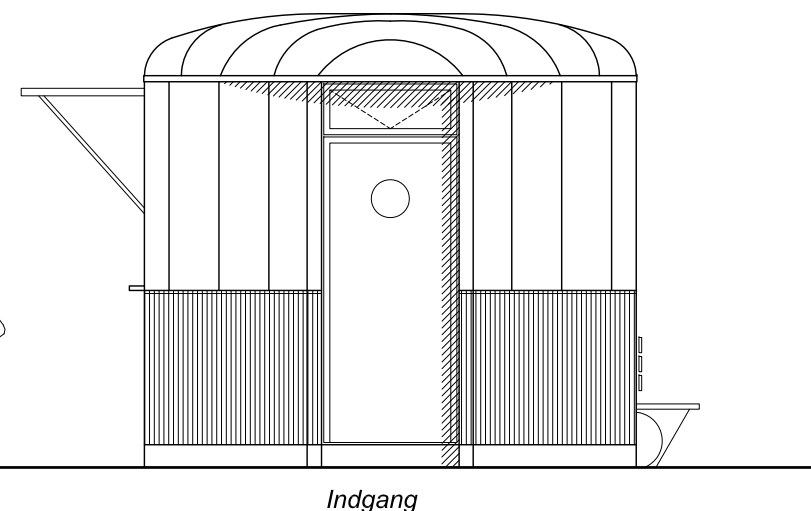

PLAN AF BOD

OPSTALT MOD TORV

OPSTALT MOD NORD

OPSTALT BOD

OPSTALT MOD SYD

Bygh.: Varde kommune

EMNE: PØLSEBOD TIL VARDE TORV

Udarb.: ibhe